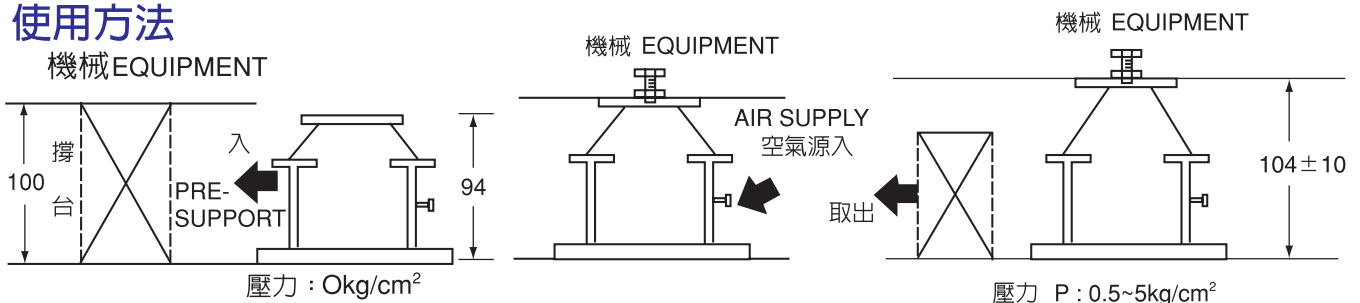

固安震®

YS-T型 氣墊式避振器

YS-T-TYPE AIR CUSHION ISOLATOR

AIR VALVE AIR INSIDE
氣門咀 空氣室

ETHYL RUBBER
乙丙橡膠

結構圖

規格表

規 格	負 荷	尺 寸 (mm)				
	(KGS)	A&C	B	L	d	W
YS-150T	15-150	130	110	70	3/8"	12
YS-370T	150-370	155	134	100	1/2"	12
YS-510T	350-510	176	155	130	1/2"	14
YS-940T	550-940	235	209	190	5/8"	14
YS-1470T	920-1470	286	260	250	5/8"	14
YS-2250T	1450-2250	335	305	250	7/8"	14
YS-3000T	2100-3000	380	350	250	7/8"	18
YS-4200T	2900-4200	430	400	350	1"	18
YS-5200T	4000-5200	480	450	350	1 1/2"	20

• 氣壓使用範圍 AIR Pressure Range: 0.5~5kg/cm² • 高度範圍 Heigh Range: 最低 Min 94~Max 114(m/m)

使用方法

• 在不方便充氣之位置配置避震器時，可先充氣後再裝置。