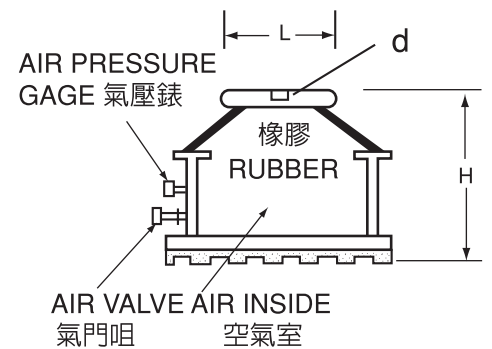

固安震®

YS-T型 氣墊式避振器

YS-T-TYPE AIR CUSHION ISOLATOR

AIR VALVE AIR INSIDE
氣門咀 空氣室

ETHYL RUBBER
乙丙橡膠

結構圖

規格表

規 格	負 荷	尺 寸 (mm)				
	(KGS)	A&C	B	L	d	W
YS-150T	15-150	130	110	70	3/8"	12
YS-370T	150-370	155	134	100	1/2"	12
YS-510T	350-510	176	155	130	1/2"	14
YS-940T	550-940	235	209	190	5/8"	14
YS-1470T	920-1470	286	260	250	5/8"	14
YS-2250T	1450-2250	335	305	250	7/8"	14
YS-3000T	2100-3000	380	350	250	7/8"	18
YS-4200T	2900-4200	430	400	350	1"	18
YS-5200T	4000-5200	480	450	350	1 1/2"	20

• 氣壓使用範圍 AIR Pressure Range: 0.5~5kg/cm² • 高度範圍 Heigh Range: 最低 Min 94~Max 114(m/m)

使用方法

• 在不方便充氣之位置配置避震器時，可先充氣後再裝置。