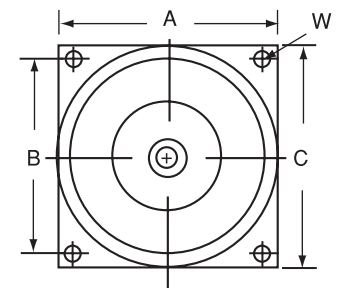

固安震®

YS-T型 氣墊式避振器

YS-T-TYPE AIR CUSHION ISOLATOR

AIR VALVE AIR INSIDE
氣門咀 空氣室

ETHYL RUBBER
乙丙橡膠

結構圖

規格表

規 格	負 荷	尺 寸 (mm)				
	(KGS)	A&C	B	L	d	W
YS-150T	15-150	130	110	70	3/8"	12
YS-370T	150-370	155	134	100	1/2"	12
YS-510T	350-510	176	155	130	1/2"	14
YS-940T	550-940	235	209	190	5/8"	14
YS-1470T	920-1470	286	260	250	5/8"	14
YS-2250T	1450-2250	335	305	250	7/8"	14
YS-3000T	2100-3000	380	350	250	7/8"	18
YS-4200T	2900-4200	430	400	350	1"	18
YS-5200T	4000-5200	480	450	350	1 1/2"	20