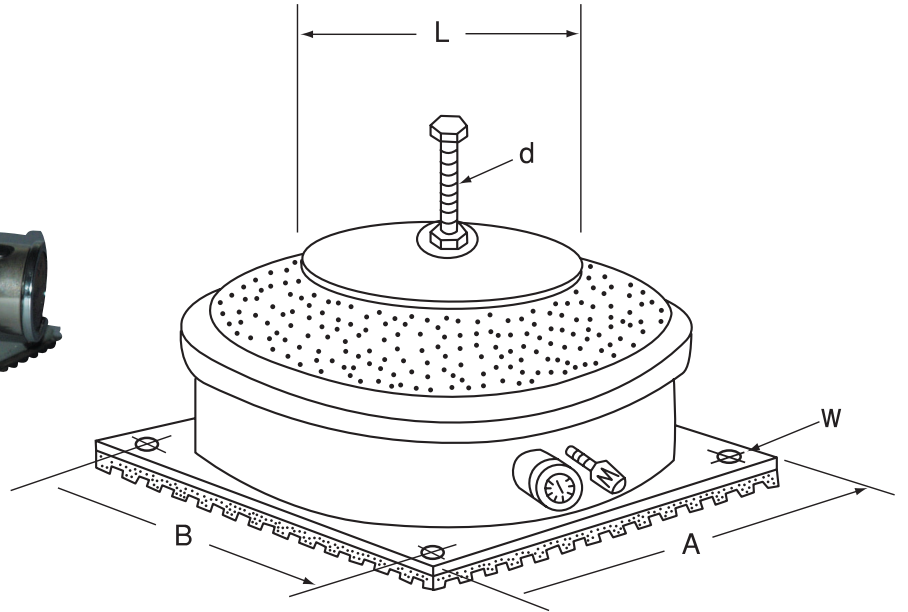

固安震®

YS-T型 氣墊式避振器

YS-T-TYPE AIR CUSHION ISOLATOR

AIR VALVE AIR INSIDE
氣門咀 空氣室

ETHYL RUBBER
乙丙橡膠

結構圖

規格表

規 格	負 荷	尺 寸 (mm)				
	(KGS)	A&C	B	L	d	W
YS-150T	15-150	130	110	70	3/8"	12
YS-370T	150-370	155	134	100	1/2"	12
YS-510T	350-510	176	155	130	1/2"	14
YS-940T	550-940	235	209	190	5/8"	14
YS-1470T	920-1470	286	260	250	5/8"	14
YS-2250T	1450-2250	335	305	250	7/8"	14
YS-3000T	2100-3000	380	350	250	7/8"	18
YS-4200T	2900-4200	430	400	350	1"	18
YS-5200T	4000-5200	480	450	350	1 1/2"	20

• 氣壓使用範圍 AIR Pressure Range: 0.5~5kg/cm² • 高度範圍 Heigh Range: 最低 Min 94~Max 114(m/m)

使用方法

• 在不方便充氣之位置配置避震器時，可先充氣後再裝置。