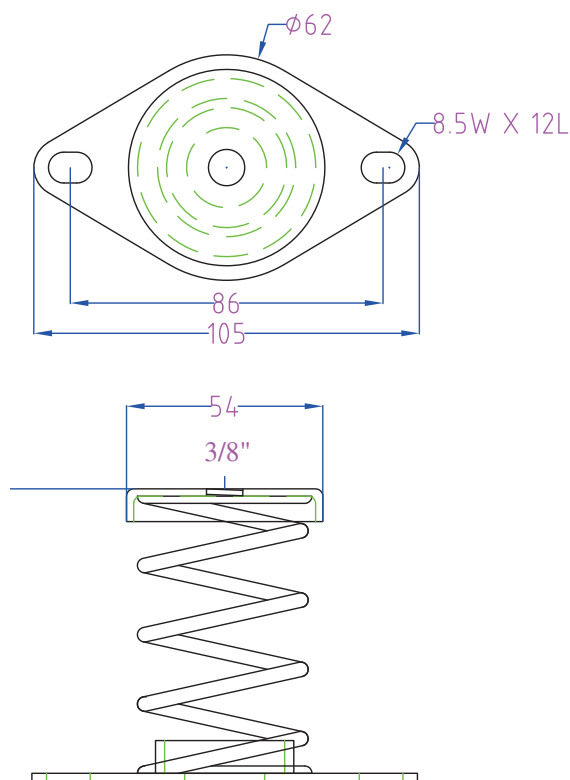

### 結構圖

### 規格表

規格型號	荷重 (KGS)	高度 H (mm)	彈簧顏色
YS-9CJ	6~11	70	黃
YS-13CJ	10~15	70	紅
YS-20CJ	12~22	70	天空藍
YS-30CJ	22~35	70	暗綠
YS-45CJ	30~50	70	白
YS-60CJ	35~66	70	純藍
YS-80CJ	60~85	70	紅豆
YS-100CJ	85~110	70	深藍
YS-150CJ	110~165	85	天空藍
YS-200CJ	165~210	85	紅
YS-250CJ	210~260	85	粉紅
YS-300CJ	260~310	85	墨綠