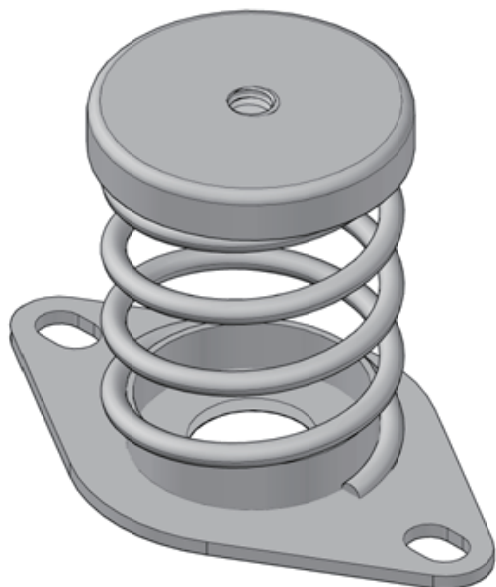

### 結構圖

### 規格表

規格型號	荷重 (KGS)	高度 H (mm)	彈簧顏色
YS-9CJ	6~11	70	黃
YS-13CJ	10~15	70	紅
YS-20CJ	12~22	70	天空藍
YS-30CJ	22~35	70	暗綠
YS-45CJ	30~50	70	白
YS-60CJ	35~66	70	純藍
YS-80CJ	60~85	70	紅豆
YS-100CJ	85~110	70	深藍
YS-150CJ	110~165	85	天空藍
YS-200CJ	165~210	85	紅
YS-250CJ	210~260	85	粉紅
YS-300CJ	260~310	85	墨綠

### 特性

- ◎ 彈簧壓縮量為25mm，極低度自然頻率值，防振效率高。
- ◎ 彈簧經烤漆處理，下底座為電鍍處理。
- ◎ 適用於落地式小型風車，空調箱內避振等。