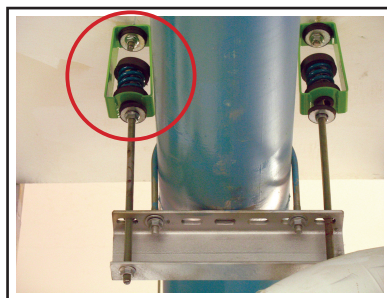

### YS-L TYPE HANGER

AIR VALVE AIR INSIDE  
氣門咀 空氣室

#### 特性

- ◎ 外框為烤漆處理。
- ◎ 採用丁基橡膠(BUTYL RUBBER)，使用壽命長。
- ◎ 彈簧撓度為25mm。
- ◎ 有效隔絕因振動所引起之低頻噪音。
- ◎ 適用於吊掛式空調設備、吊掛式風機、吊掛式空調箱、配管等。

YS-L