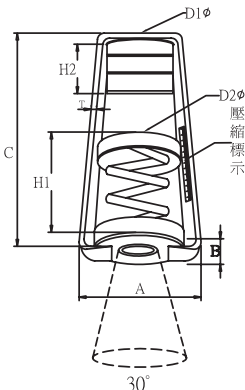

固安震®

YS-L懸吊式彈簧避振器

YS-L TYPE HANGER

AIR VALVE AIR INSIDE
氣門咀 空氣室

特性

- ◎ 外框為烤漆處理。
- ◎ 採用丁基橡膠(BUTYL RUBBER)，使用壽命長。
- ◎ 彈簧撓度為25mm。
- ◎ 有效隔絕因振動所引起之低頻噪音。
- ◎ 適用於吊掛式空調設備、吊掛式風機、吊掛式空調箱、配管等。

YS-L