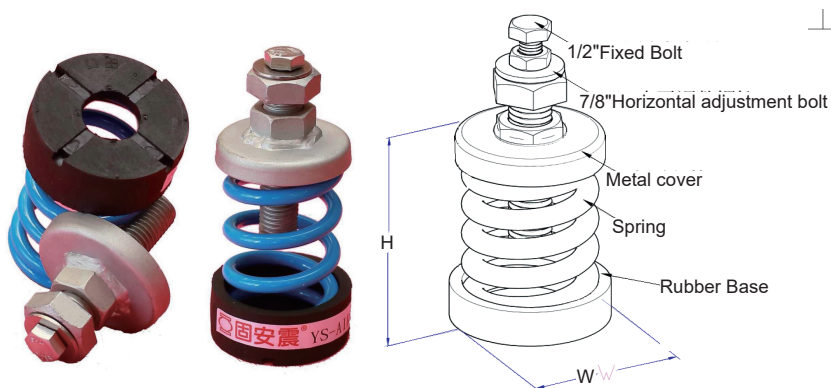

固安震®

YS-CN 彈簧式避振器

YS-CN SPRING MOUNT

AIR VALVE AIR INSIDE
氣門咀 空氣室

Features

- Model YS-CN Spring Deflection levels are 25、40、50、75、100mm。
- YS Spring must pass ASTM-B117 salt sprat testing and also undergo rigid compression testing over million times and Rubber part is made by butyl rubber??。
- The overall diameter of the spring does not less than 0.8 times the operating height of the spring。
- Stainless steels spring materias are available。

Dimensions

規格	尺寸(mm)		彈簧外徑	荷重(KG)	彈簧靜撓度 mm
	自由高 H	W			
YS-CN	120	75	68	50~700	25
*YS-CN	133	75	68	800~1000	25
*YS-CN	140	75	68	1200~1500	25
YS-CN	129	75	68	800~1200	25
YS-CN40(S)	135	75	68	30~1200	40
YS-CN50(S)	140	75	68	20~400	50
YS-CN50(S)	155	75	68	600~800	50
YS-CN50	175	105	92.5	80~2500	50
YS-CN75	232	135	120	200~2250	75
YS-CN100	268	135	120	250~2500	100
YS-CN(SUS)	132	75	68	100~600	25
YS-CN(SUS)	140	75	68	700~1200	25