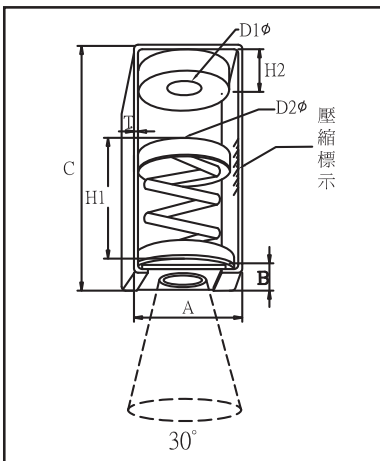

結構圖

YS-9HR~YS-300HR