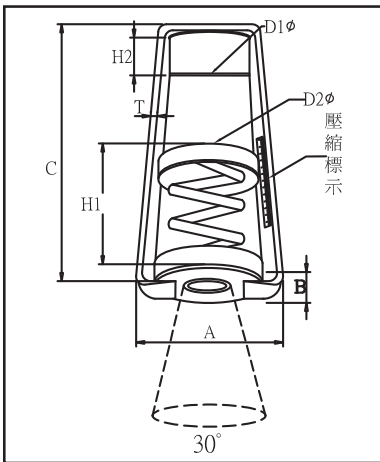

YS-350HR~YS-1200HR

彈簧式避振器