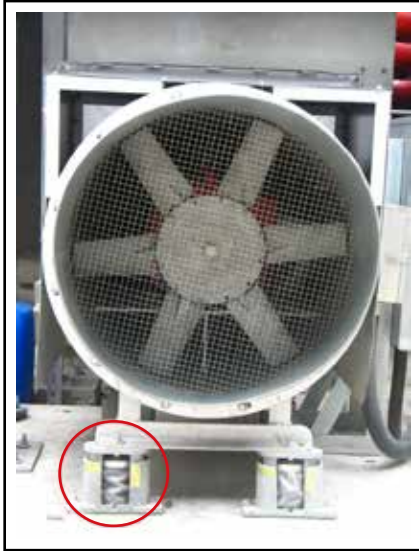

固安震®

YS-B彈簧式避振器

YS-B SPRING MOUNT

AIR VALVE AIR INSIDE
氣門閉 空氣室

結構圖

風機安裝YS-B彈簧式避振器

發電機安裝YS-B彈簧式避振器

風機安裝YS-B彈簧式避振器

揚水泵安裝YS-B彈簧式避振器

浮動地板安裝YS-B彈簧式避振器

氣冷主機安裝YS-B彈簧式避振器

彈簧式避振器