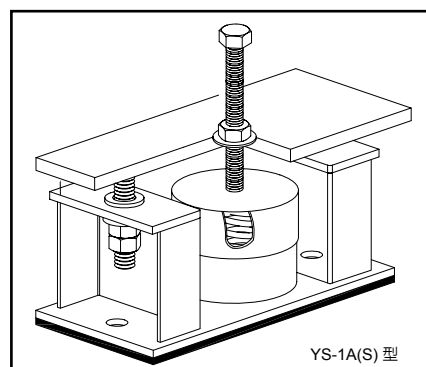

固安震®

YS-A 彈簧式避振器

YS-A SPRING MOUNT

AIR VALVE AIR INSIDE
氣門在內 空氣在內

規格表

YS-1-A 型

規格	荷重範圍 (KGS)	彈簧顏色	彈簧靜撓度 (mm)
YS-1-50A	50	黃	25
YS-1-75A	75	淺藍	25
YS-1-100A	100	深藍	25
YS-1-150A	150	天空藍	25
YS-1-200A	200	紅	25
YS-1-250A	250	粉紅	25
YS-1-300A	300	墨綠	25
YS-1-350A	350	咖啡	25
YS-1-400A	400	深藍	25
YS-1-450A	450	白	25
YS-1-500A	500	黑	25
YS-1-550A	550	紫	25
YS-1-600A	600	純藍	25
YS-1-700A	700	紅豆	25
YS-1-800A	800	葉綠	25
YS-1-1000A	1000	灰	25
YS-1-1200A	1200	黃	25
YS-1-100A40(S)	100	深藍	40
YS-1-150A40(S)	150	天空藍	40
YS-1-200A40(S)	200	紅	40
YS-1-250A40(S)	250	粉紅	40
YS-1-300A40(S)	300	墨綠	40
YS-1-350A40(S)	350	咖啡	40
YS-1-400A40(S)	400	深藍	40
YS-1-450A40(S)	450	白	40
YS-1-500A40(S)	500	黑	40
YS-1-550A40(S)	550	紫	40

規格	荷重範圍 (KGS)	彈簧顏色	彈簧靜撓度 (mm)
YS-1-600A40(S)	600	純藍	40
YS-1-700A40(S)	700	紅豆	40
YS-1-800A40(S)	800	葉綠	40
YS-1-1000A40(S)	1000	灰	40
YS-1-1200A40(S)	1200	黃	40
YS-1-100A50	100	深藍色	50
YS-1-150A50	150	天空藍	50
YS-1-200A50	200	紅色	50
YS-1-250A50	250	粉紅色	50
YS-1-300A50	300	墨綠色	50
YS-1-350A50	350	咖啡色	50
YS-1-400A50	400	深藍色	50
YS-1-450A50	450	白色	50
YS-1-500A50	500	黑色	50
YS-1-600A50	600	純藍色	50
YS-1-700A50	700	紅豆色	50
YS-1-800A50	800	綠色	50
YS-1-1000A50	1000	鼠灰色	50
YS-1-1200A50	1200	黃色	50
YS-1-1500A50	1500	天空藍	50

YS-1A(S) 型

規格	荷重範圍 (KGS)	彈簧顏色	彈簧靜撓度 (mm)
YS-1-30A(S)	30	暗綠	25
YS-1-45A(S)	50	白色	25
YS-1-60A(S)	60	純藍	25
YS-1-80A(S)	80	紅豆	25
YS-1-100A(S)	100	深藍	25
YS-1-150A(S)	150	天空藍	25
YS-1-200A(S)	200	紅	25
YS-1-250A(S)	250	粉紅	25
YS-1-300A(S)	300	乳白	25

結構圖