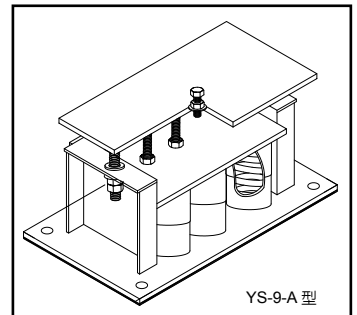

固安震®

YS-A彈簧式避振器

YS-A SPRING MOUNT

AIR VALVE AIR INSIDE
氣門內 空氣

規格表

YS-6-A 型

規 格	荷重範圍 (KGS)	彈簧顏色	彈簧靜撓度 (mm)
YS-6-300A	300	淺藍	25
YS-6-450A	450	淺藍	25
YS-6-600A	600	深藍	25
YS-6-900A	900	天空藍	25
YS-6-1200A	1200	紅	25
YS-6-1500A	1500	粉紅	25
YS-6-1800A	1800	墨綠	25
YS-6-2100A	2100	咖啡	25
YS-6-2400A	2400	深藍	25
YS-6-2700A	2700	白	25
YS-6-3000A	3000	黑	25
YS-6-3300A	3300	紫	25
YS-6-3600A	3600	純藍	25
YS-6-4200A	4200	紅豆	25
YS-6-4800A	4800	葉綠	25
YS-6-6000A	6000	灰	25
YS-6-7200A	7200	黃	25
YS-6-4800A40(S)	4800	葉綠	40
YS-6-6000A40(S)	6000	灰	40
YS-6-7200A40(S)	7200	黃	40
YS-6-2400A50	2400	深藍色	50
YS-6-3000A50	3000	黑色	50

YS-9-A 型

規 格	荷重範圍 (KGS)	彈簧顏色	彈簧靜撓度 (mm)
YS-9-450A	450	淺藍	25
YS-9-675A	675	淺藍	25
YS-9-900A	900	深藍	25
YS-9-1350A	1350	天空藍	25
YS-9-1800A	1800	紅	25
YS-9-2250A	2250	粉紅	25
YS-9-2700A	2700	墨綠	25
YS-9-3150A	3150	咖啡	25
YS-9-3600A	3600	深藍	25
YS-9-4050A	4050	白	25
YS-9-4500A	4500	黑	25
YS-9-4950A	4950	紫	25
YS-9-5400A	5400	純藍	25
YS-9-6300A	6300	紅豆	25
YS-9-7200A	7200	葉綠	25
YS-9-9000A	9000	灰	25
YS-9-6300A40(S)	6300	紅豆	40
YS-9-7200A40(S)	7200	葉綠	40
YS-9-9000A40(S)	9000	灰	40
YS-9-6300A50	6300	紅豆色	50
YS-9-7200A50	7200	綠色	50
YS-9-9000A50	9000	鼠灰色	50

YS-12-A 型

規 格	荷重範圍 (KGS)	彈簧顏色	彈簧靜撓度 (mm)
YS-12-9600A	9600	葉綠	25
YS-12-12000A	12000	黑	25
YS-12-14400A		黃	25
YS-12-9600A40(S)	9600	葉綠	40
YS-12-12000A40(S)	12000	灰	40
YS-12-14400A40(S)		黃	40
YS-12-9600A50	9600	綠色	50
YS-12-12000A50	12000	鼠灰色	50
YS-12-14400A50		黃色	50

結構圖