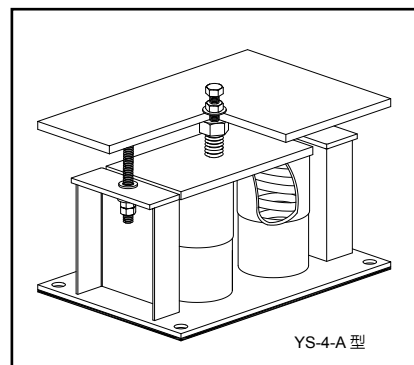

規格表

YS-2-A(S) 型

規 格	荷重 範圍 (KGS)	彈簧顏色	彈簧 靜撓度 (mm)
YS-2-400A	400	紅	25
YS-2-500A	500	粉紅	25
YS-2-600A	600	墨綠	25
YS-2-700A	700	咖啡	25
YS-2-800A	800	深藍	25
YS-2-900A	900	白	25
YS-2-1000A	1000	黑	25
YS-2-1200A	1200	純藍	25
YS-2-1400A	1400	紅豆	25
YS-2-1600A	1600	葉綠	25
YS-2-2000A	2000	灰	25
YS-2-2400A	2400	黃	25
YS-2-800A40(S)	800	深藍	40
YS-2-900A40(S)	900	白	40
YS-2-1000A40(S)	1000	黑	40
YS-2-1200A40(S)	1200	純藍	40
YS-2-1400A40(S)	1400	紅豆	40
YS-2-1600A40(S)	1600	綠葉	40
YS-2-2000A40(S)	2000	灰	40
YS-2-2400A40(S)	2400	黃	40
YS-2-1000A50	1200	純藍	50
YS-2-1200A50	1200	純藍	50
YS-2-1400A50	1400	紅豆	50
YS-2-1600A50	1600	葉綠	50
YS-2-2000A50	2000	灰	50
YS-2-2400A50	2400	黃	50

YS-4-A(S) 型

規 格	荷重 範圍 (KGS)	彈簧顏色	彈簧 靜撓度 (mm)
YS-4-400A	400	深藍	25
YS-4-600A	600	天空藍	25
YS-4-800A	800	紅	25
YS-4-1000A	1000	粉紅	25
YS-4-1200A	1200	墨綠	25
YS-4-1400A	1400	咖啡	25
YS-4-1600A	1600	深藍	25
YS-4-1800A	1800	白	25
YS-4-2000A	2000	黑	25
YS-4-2400A	2400	純藍	25
YS-4-2800A	2800	紅豆	25
YS-4-3200A	3200	葉綠	25
YS-4-4000A	4000	灰	25
YS-4-4800A	4800	黃	25
YS-4-2400A40(S)	2400	純藍	40
YS-4-2800A40(S)	2800	紅豆	40
YS-4-3200A40(S)	3200	葉綠	40
YS-4-4000A40(S)	4000	灰	40
YS-4-4800A40(S)	4800	黃	40
YS-4-2400A50	2400	純藍色	50
YS-4-2800A50	2800	紅豆色	50
YS-4-3200A50	3200	綠色	50
YS-4-4000A50	4000	灰	50
YS-4-4800A50	4800	鼠灰色	50
YS-4-6000A50	6000	天空藍	50

結構圖