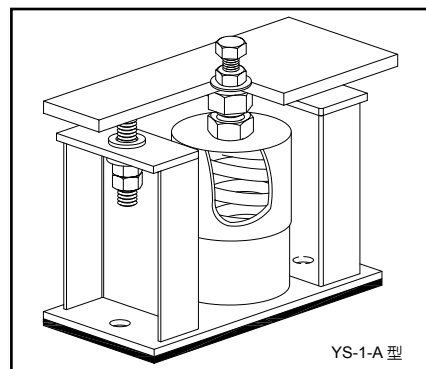

固安震®

YS-A 彈簧式避振器

YS-A SPRING MOUNT

AIR VALVE AIR INSIDE
氣門在內 空氣在內

規格表

YS-1-A 型

規格	荷重範圍 (KGS)	彈簧顏色	彈簧靜撓度 (mm)
YS-1-50A	50	黃	25
YS-1-75A	75	淺藍	25
YS-1-100A	100	深藍	25
YS-1-150A	150	天空藍	25
YS-1-200A	200	紅	25
YS-1-250A	250	粉紅	25
YS-1-300A	300	墨綠	25
YS-1-350A	350	咖啡	25
YS-1-400A	400	深藍	25
YS-1-450A	450	白	25
YS-1-500A	500	黑	25
YS-1-550A	550	紫	25
YS-1-600A	600	純藍	25
YS-1-700A	700	紅豆	25
YS-1-800A	800	葉綠	25
YS-1-1000A	1000	灰	25
YS-1-1200A	1200	黃	25
YS-1-100A40(S)	100	深藍	40
YS-1-150A40(S)	150	天空藍	40
YS-1-200A40(S)	200	紅	40
YS-1-250A40(S)	250	粉紅	40
YS-1-300A40(S)	300	墨綠	40
YS-1-350A40(S)	350	咖啡	40
YS-1-400A40(S)	400	深藍	40
YS-1-450A40(S)	450	白	40
YS-1-500A40(S)	500	黑	40
YS-1-550A40(S)	550	紫	40

規格	荷重範圍 (KGS)	彈簧顏色	彈簧靜撓度 (mm)
YS-1-600A40(S)	600	純藍	40
YS-1-700A40(S)	700	紅豆	40
YS-1-800A40(S)	800	葉綠	40
YS-1-1000A40(S)	1000	灰	40
YS-1-1200A40(S)	1200	黃	40
YS-1-100A50	100	深藍色	50
YS-1-150A50	150	天空藍	50
YS-1-200A50	200	紅色	50
YS-1-250A50	250	粉紅色	50
YS-1-300A50	300	墨綠色	50
YS-1-350A50	350	咖啡色	50
YS-1-400A50	400	深藍色	50
YS-1-450A50	450	白色	50
YS-1-500A50	500	黑色	50
YS-1-600A50	600	純藍色	50
YS-1-700A50	700	紅豆色	50
YS-1-800A50	800	綠色	50
YS-1-1000A50	1000	鼠灰色	50
YS-1-1200A50	1200	黃色	50
YS-1-1500A50	1500	天空藍	50

YS-1A(S) 型

規格	荷重範圍 (KGS)	彈簧顏色	彈簧靜撓度 (mm)
YS-1-30A(S)	30	暗綠	25
YS-1-45A(S)	50	白色	25
YS-1-60A(S)	60	純藍	25
YS-1-80A(S)	80	紅豆	25
YS-1-100A(S)	100	深藍	25
YS-1-150A(S)	150	天空藍	25
YS-1-200A(S)	200	紅	25
YS-1-250A(S)	250	粉紅	25
YS-1-300A(S)	300	乳白	25

結構圖