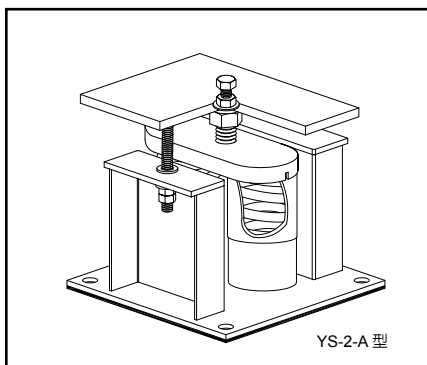

規格表

YS-2-A(S) 型

規 格	荷重 範圍 (KGS)	彈簧顏色	彈簧 靜撓度 (mm)
YS-2-400A	400	紅	25
YS-2-500A	500	粉紅	25
YS-2-600A	600	墨綠	25
YS-2-700A	700	咖啡	25
YS-2-800A	800	深藍	25
YS-2-900A	900	白	25
YS-2-1000A	1000	黑	25
YS-2-1200A	1200	純藍	25
YS-2-1400A	1400	紅豆	25
YS-2-1600A	1600	葉綠	25
YS-2-2000A	2000	灰	25
YS-2-2400A	2400	黃	25
YS-2-800A40(S)	800	深藍	40
YS-2-900A40(S)	900	白	40
YS-2-1000A40(S)	1000	黑	40
YS-2-1200A40(S)	1200	純藍	40
YS-2-1400A40(S)	1400	紅豆	40
YS-2-1600A40(S)	1600	綠葉	40
YS-2-2000A40(S)	2000	灰	40
YS-2-2400A40(S)	2400	黃	40
YS-2-1000A50	1200	純藍	50
YS-2-1200A50	1200	純藍	50
YS-2-1400A50	1400	紅豆	50
YS-2-1600A50	1600	葉綠	50
YS-2-2000A50	2000	灰	50
YS-2-2400A50	2400	黃	50

YS-4-A(S) 型

規 格	荷重 範圍 (KGS)	彈簧顏色	彈簧 靜撓度 (mm)
YS-4-400A	400	深藍	25
YS-4-600A	600	天空藍	25
YS-4-800A	800	紅	25
YS-4-1000A	1000	粉紅	25
YS-4-1200A	1200	墨綠	25
YS-4-1400A	1400	咖啡	25
YS-4-1600A	1600	深藍	25
YS-4-1800A	1800	白	25
YS-4-2000A	2000	黑	25
YS-4-2400A	2400	純藍	25
YS-4-2800A	2800	紅豆	25
YS-4-3200A	3200	葉綠	25
YS-4-4000A	4000	灰	25
YS-4-4800A	4800	黃	25
YS-4-2400A40(S)	2400	純藍	40
YS-4-2800A40(S)	2800	紅豆	40
YS-4-3200A40(S)	3200	葉綠	40
YS-4-4000A40(S)	4000	灰	40
YS-4-4800A40(S)	4800	黃	40
YS-4-2400A50	2400	純藍色	50
YS-4-2800A50	2800	紅豆色	50
YS-4-3200A50	3200	綠色	50
YS-4-4000A50	4000	灰	50
YS-4-4800A50	4800	鼠灰色	50
YS-4-6000A50	6000	天空藍	50

結構圖