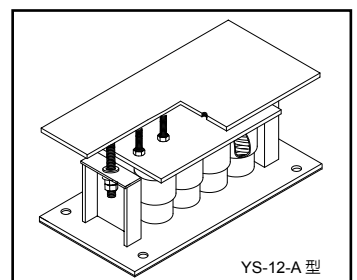

YS-6-A 型

YS-9-A 型

YS-12-A 型