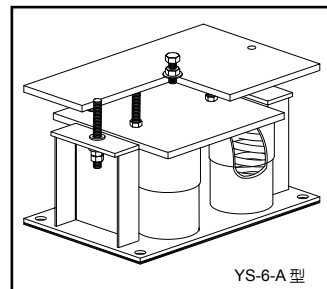

固安震®

YS-A彈簧式避振器

YS-A SPRING MOUNT

AIR VALVE AIR INSIDE
氣門內 空氣

規格表

YS-6-A 型

規 格	荷重範圍 (KGS)	彈簧顏色	彈簧靜撓度 (mm)
YS-6-300A	300	淺藍	25
YS-6-450A	450	淺藍	25
YS-6-600A	600	深藍	25
YS-6-900A	900	天空藍	25
YS-6-1200A	1200	紅	25
YS-6-1500A	1500	粉紅	25
YS-6-1800A	1800	墨綠	25
YS-6-2100A	2100	咖啡	25
YS-6-2400A	2400	深藍	25
YS-6-2700A	2700	白	25
YS-6-3000A	3000	黑	25
YS-6-3300A	3300	紫	25
YS-6-3600A	3600	純藍	25
YS-6-4200A	4200	紅豆	25
YS-6-4800A	4800	葉綠	25
YS-6-6000A	6000	灰	25
YS-6-7200A	7200	黃	25
YS-6-4800A40(S)	4800	葉綠	40
YS-6-6000A40(S)	6000	灰	40
YS-6-7200A40(S)	7200	黃	40
YS-6-2400A50	2400	深藍色	50
YS-6-3000A50	3000	黑色	50

YS-9-A 型

規 格	荷重範圍 (KGS)	彈簧顏色	彈簧靜撓度 (mm)
YS-9-450A	450	淺藍	25
YS-9-675A	675	淺藍	25
YS-9-900A	900	深藍	25
YS-9-1350A	1350	天空藍	25
YS-9-1800A	1800	紅	25
YS-9-2250A	2250	粉紅	25
YS-9-2700A	2700	墨綠	25
YS-9-3150A	3150	咖啡	25
YS-9-3600A	3600	深藍	25
YS-9-4050A	4050	白	25
YS-9-4500A	4500	黑	25
YS-9-4950A	4950	紫	25
YS-9-5400A	5400	純藍	25
YS-9-6300A	6300	紅豆	25
YS-9-7200A	7200	葉綠	25
YS-9-9000A	9000	灰	25
YS-9-6300A40(S)	6300	紅豆	40
YS-9-7200A40(S)	7200	葉綠	40
YS-9-9000A40(S)	9000	灰	40
YS-9-6300A50	6300	紅豆色	50
YS-9-7200A50	7200	綠色	50
YS-9-9000A50	9000	鼠灰色	50

YS-12-A 型

規 格	荷重範圍 (KGS)	彈簧顏色	彈簧靜撓度 (mm)
YS-12-9600A	9600	葉綠	25
YS-12-12000A	12000	黑	25
YS-12-14400A		黃	25
YS-12-9600A40(S)	9600	葉綠	40
YS-12-12000A40(S)	12000	灰	40
YS-12-14400A40(S)		黃	40
YS-12-9600A50	9600	綠色	50
YS-12-12000A50	12000	鼠灰色	50
YS-12-14400A50		黃色	50

結構圖

YS-6-A 型